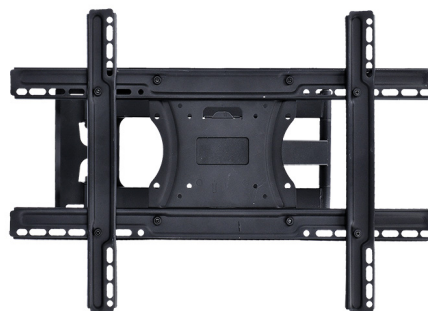

PRODUKTOVÝ LIST

1MK40

Velký konzolový držák pro ploché TV, 76cm - 177cm (30" - 70")

- pro všechny ploché TV s úhlopříčkou 76cm - 177cm (30" - 70")
- VESA: 100 x 100; 200 x 100; 200 x 200; 300 x 200; 300 x 300; 400 x 200; 400 x 300; 400 x 400; 600 x 400
- max. nosnost: 50kg
- profil od stěny: 65-720mm
- naklonění: +2°; -10°
- horizontální otočení: ± 90°
- integrovaný kabelový management
- vodováha pro jednoduchou a přesnou instalaci
- zámky úchytů proti vysazení, zajištění šroubem
- obsahuje potřebnou instalační sadu
- barva: černá